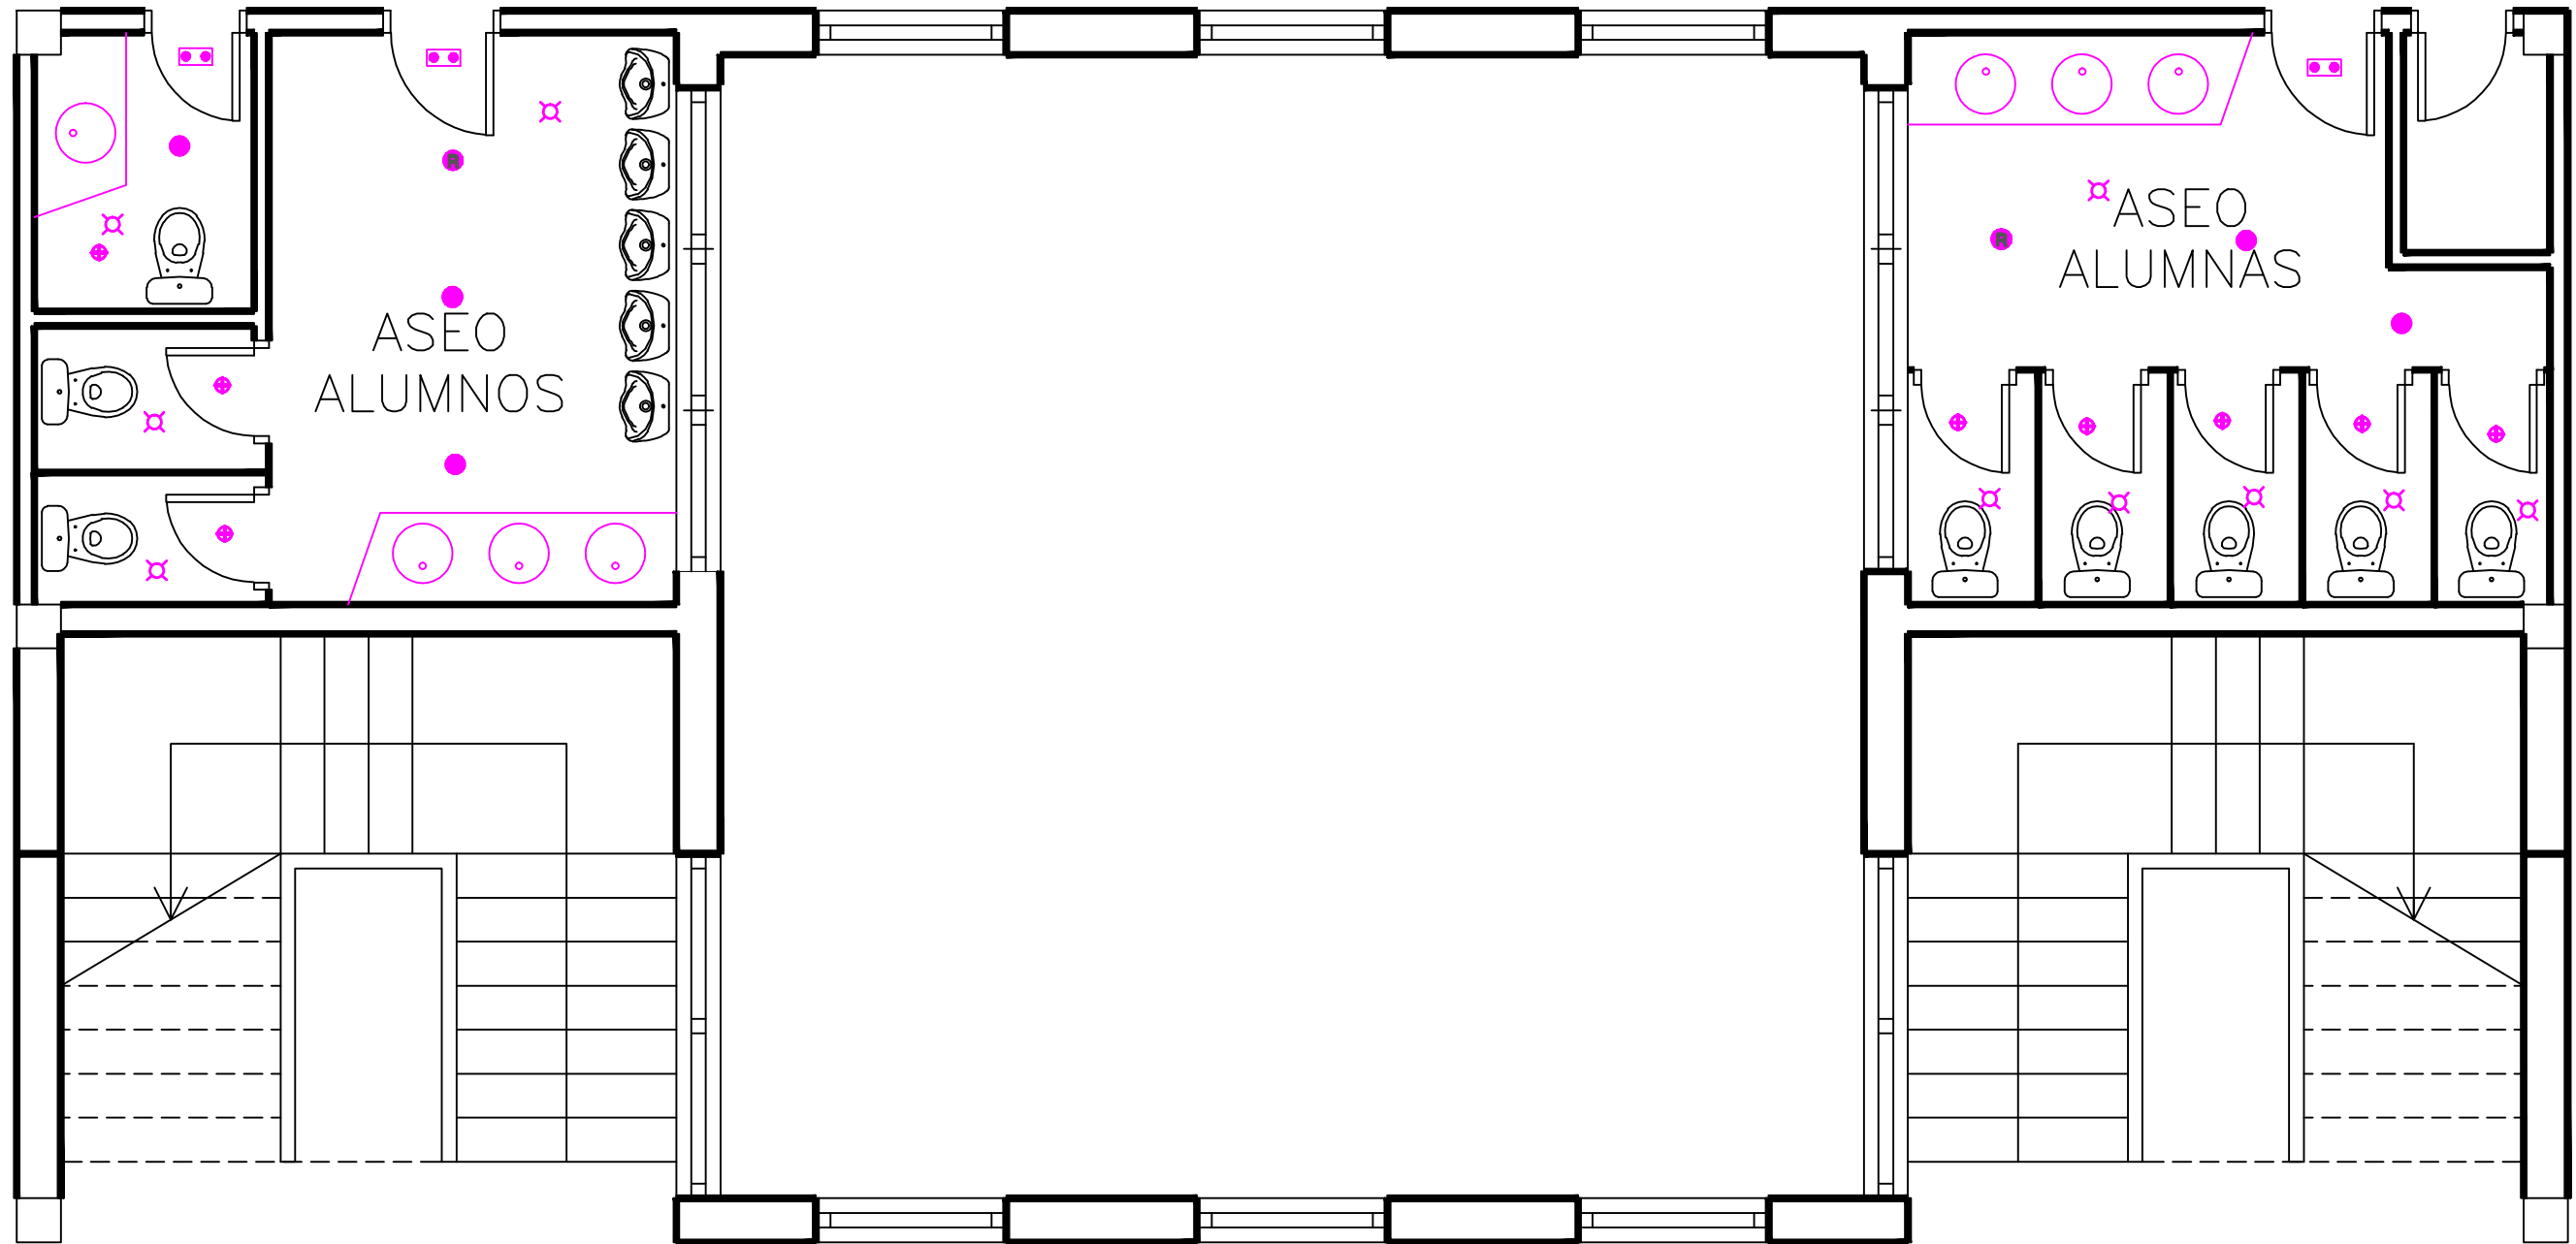

ASEO
PROFESORES

-  Downlight empotrado redondo fijo. TC-D 2x26W+difusor cristal
-  Downlight empotrado redondo fijo. Regulación luz natural. TC-D 2x26W+difusor cristal
-  Apliques techo IP54 lámparas dicroicas 50W
-  Sensor de presencia empotrable
-  Equipo autónomo emergencia y señalización 90 lúmenes

Reformas CEIP Europa

Edificio principal. Pta. 2ª

Aseos proyectados vestíbulo

Ayuntamiento
de Mejorada del Campo
Madrid

Plano 7

E: 1/50

Junio 2018