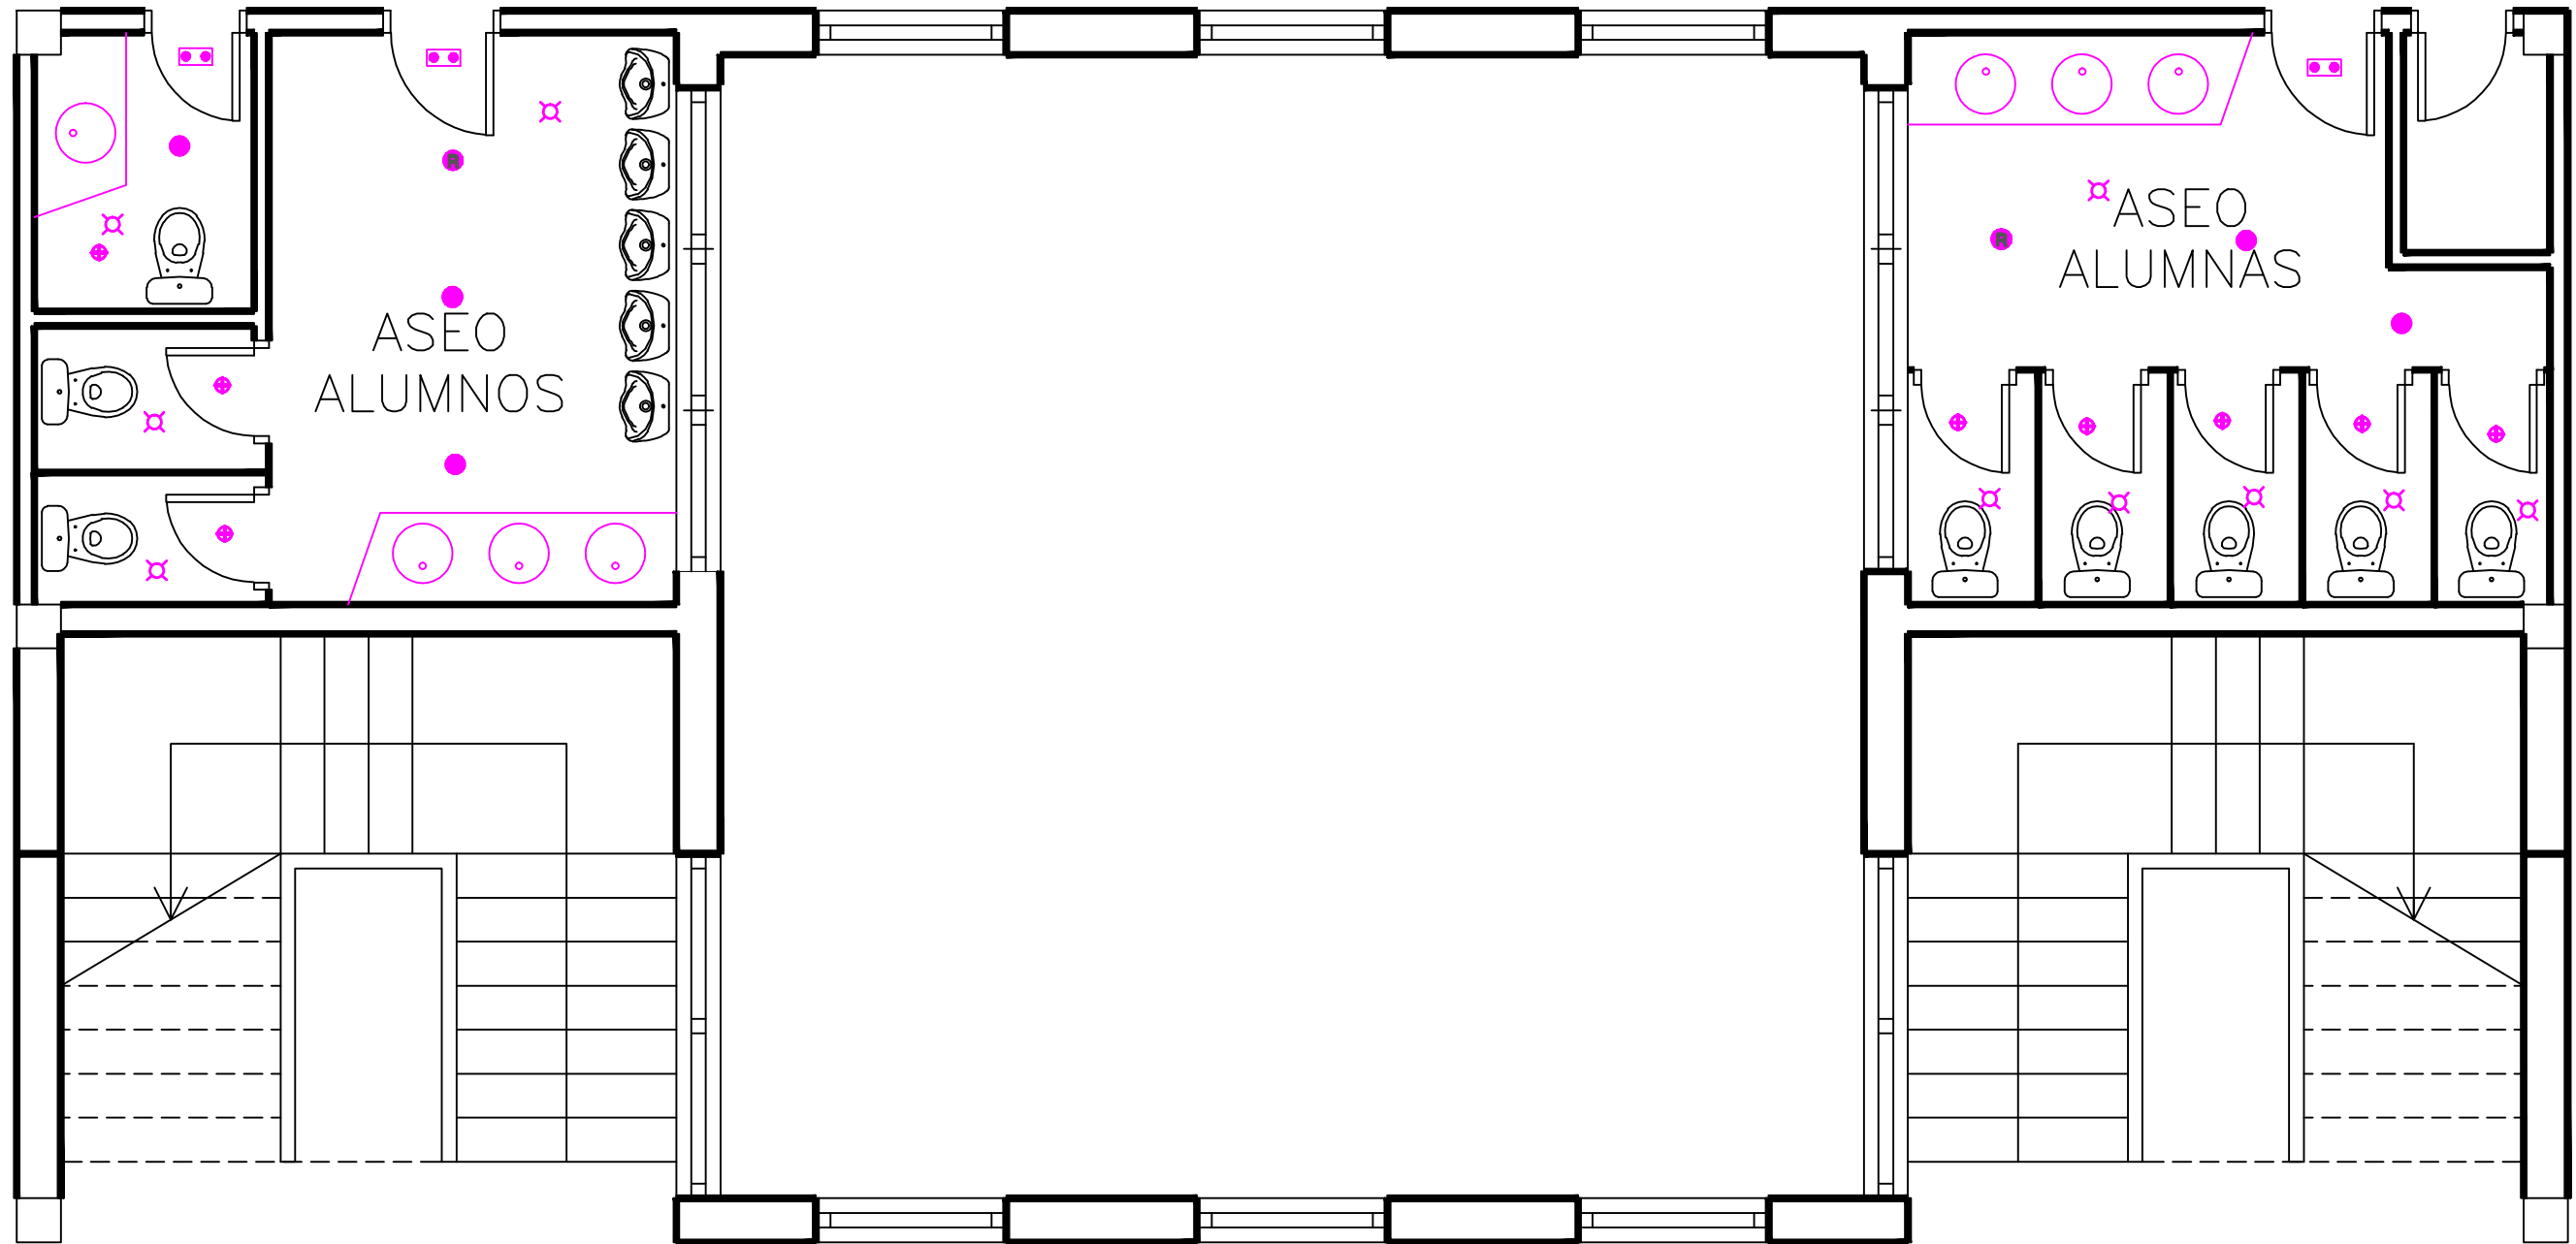

ASEO
PROFESORES

- Downlight empotrado redondo fijo. TC-D 2x26W+difusor cristal
- Ⓡ Downlight empotrado redondo fijo. Regulación luz natural. TC-D 2x26W+difusor cristal
- ⊕ Apliques techo IP54 lámparas dicroicas 50W
- ⊗ Sensor de presencia empotrable
- Ⓜ Equipo autónomo emergencia y señalización 90 lúmenes

Reformas CEIP Europa

Edificio principal. Pta. 1ª

Aseos proyectados vestíbulo

Ayuntamiento
de Mejorada del Campo
Madrid

Plano 6

E: 1/50

Junio 2018